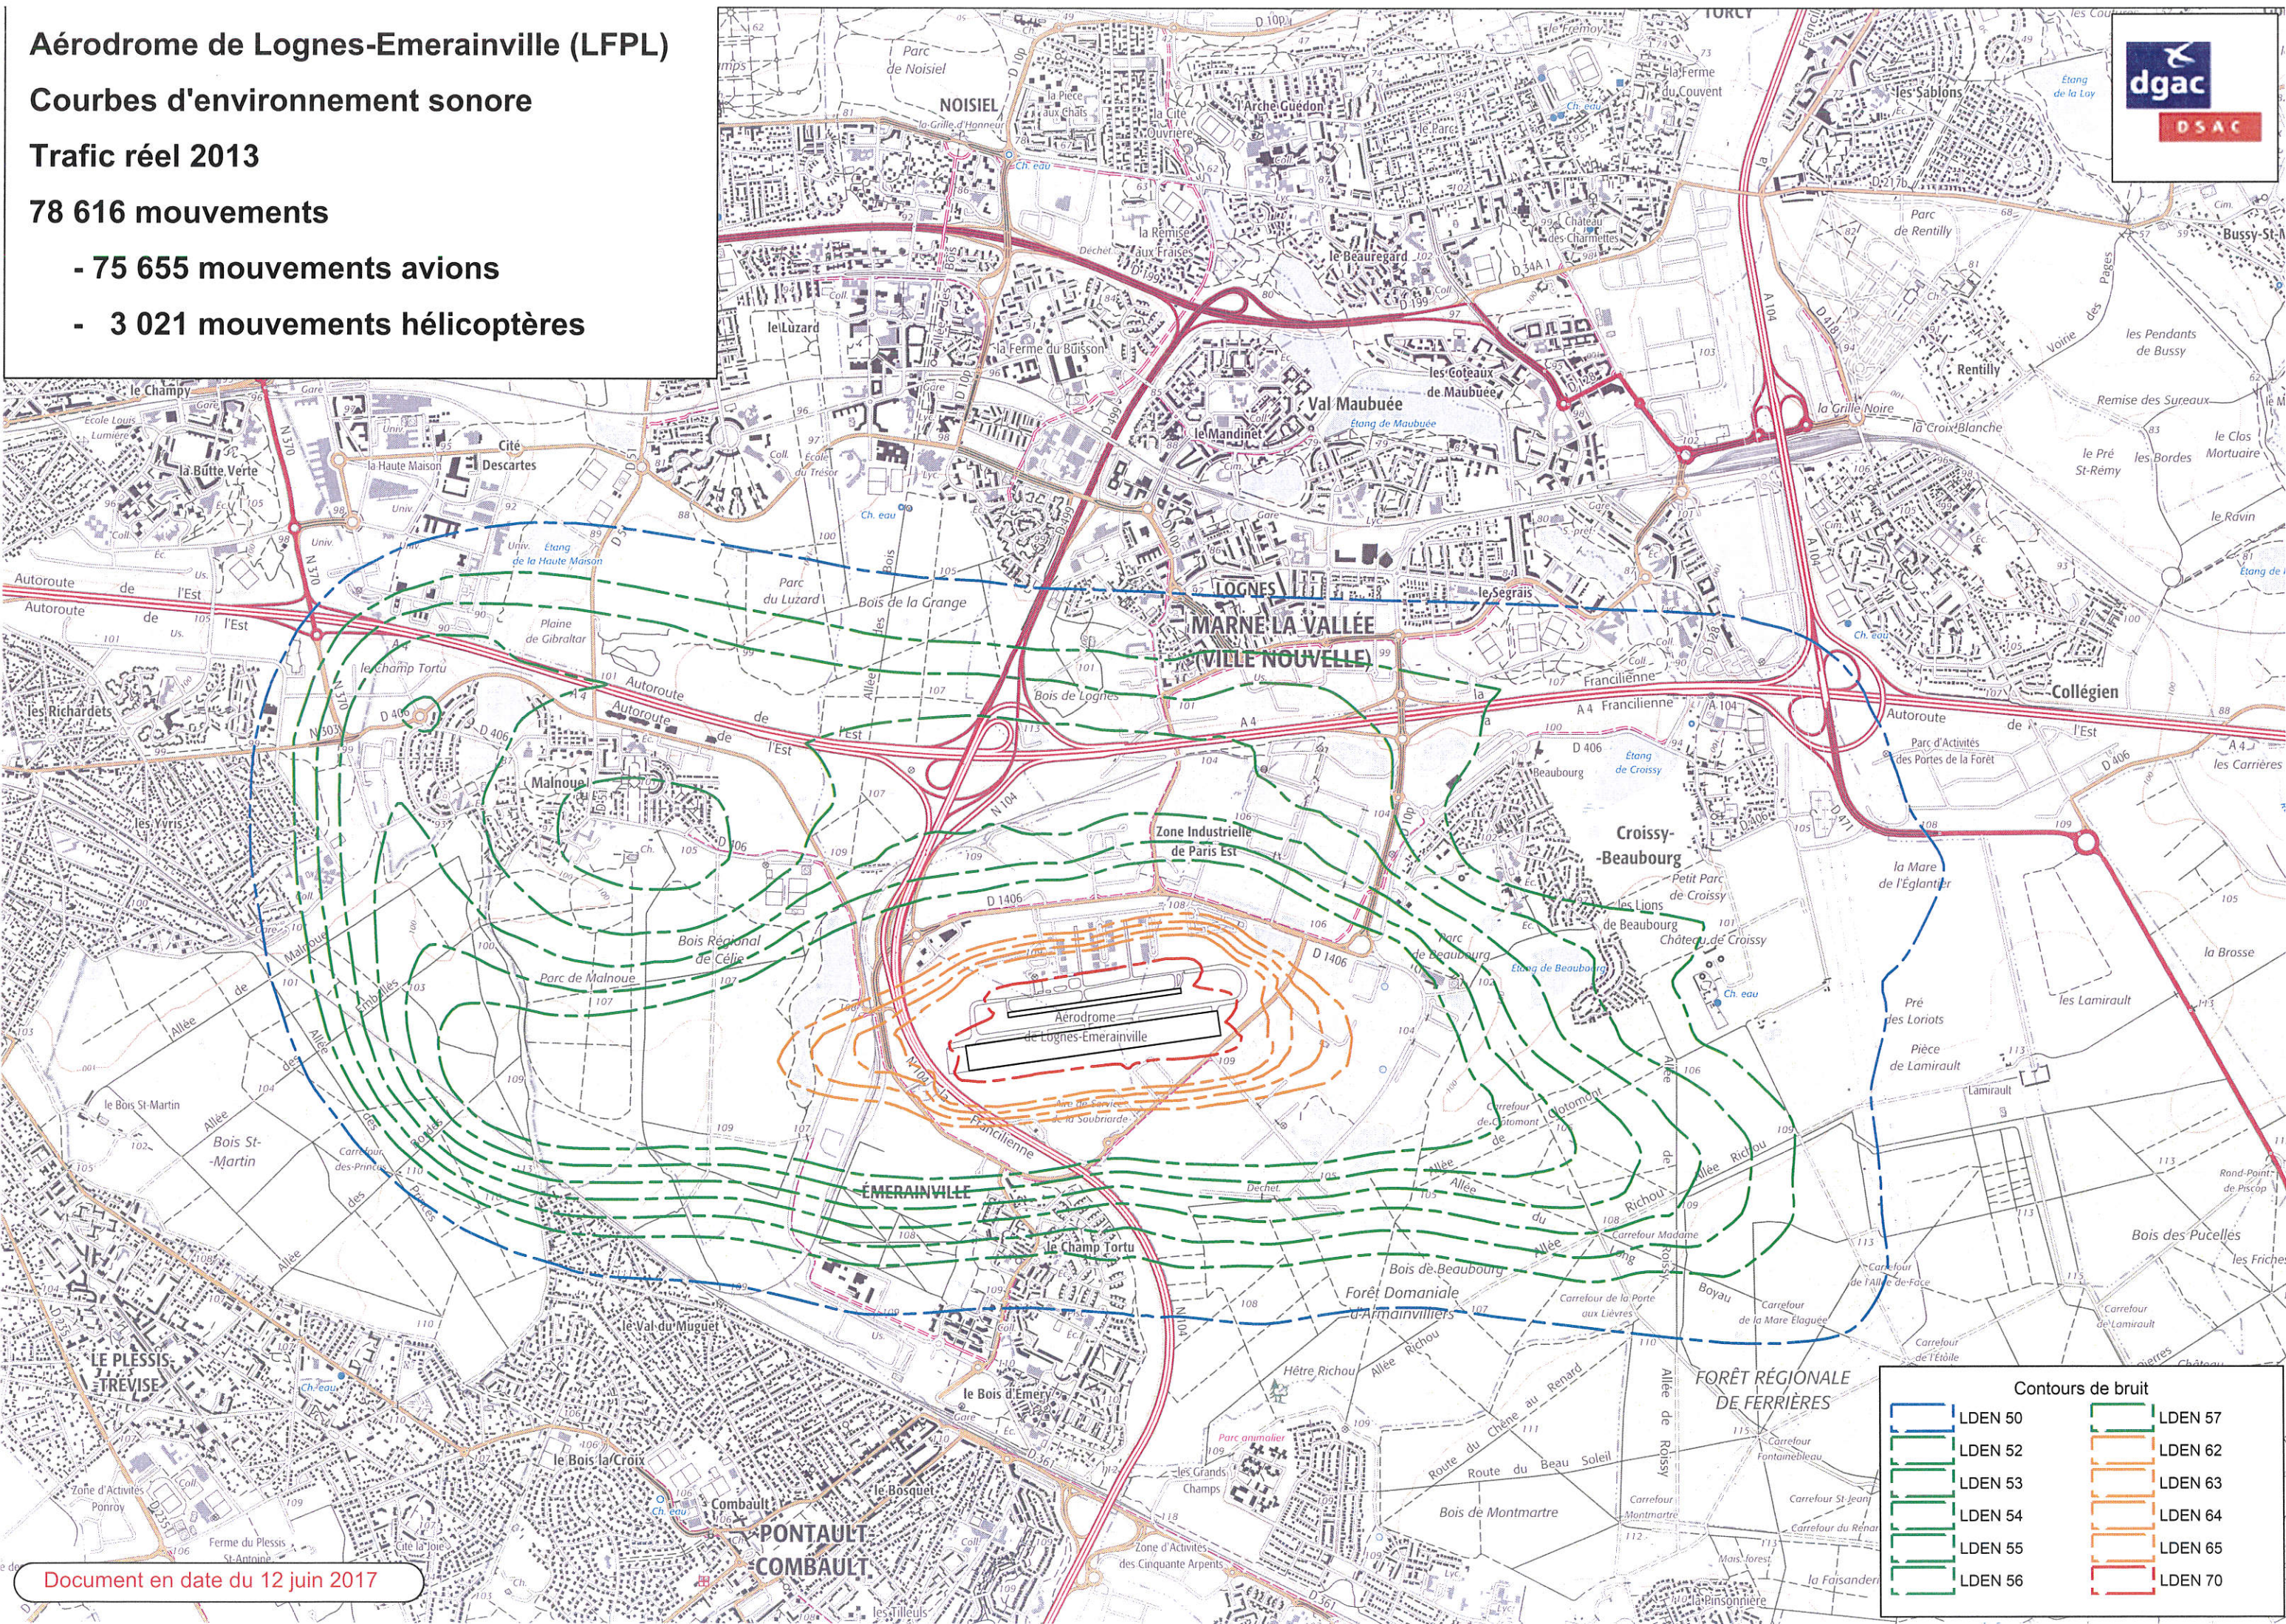

Aérodrome de Lognes-Emerainville (LFPL)

Courbes d'environnement sonore

Trafic réel 2013

78 616 mouvements

- 75 655 mouvements avions

- 3 021 mouvements hélicoptères

Contours de bruit	
LDN 50	LDN 57
LDN 52	LDN 62
LDN 53	LDN 63
LDN 54	LDN 64
LDN 55	LDN 65
LDN 56	LDN 70